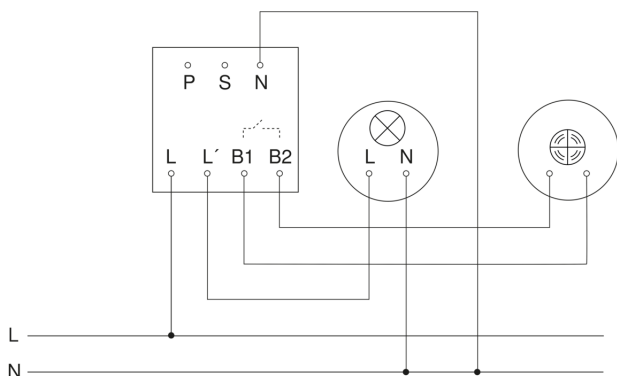

# DualTech

COM2 - Inbouw  
EAN 4007841 008000  
art.nr. 008000

aansluitschema Master

aansluitschema Master/slave koppelin